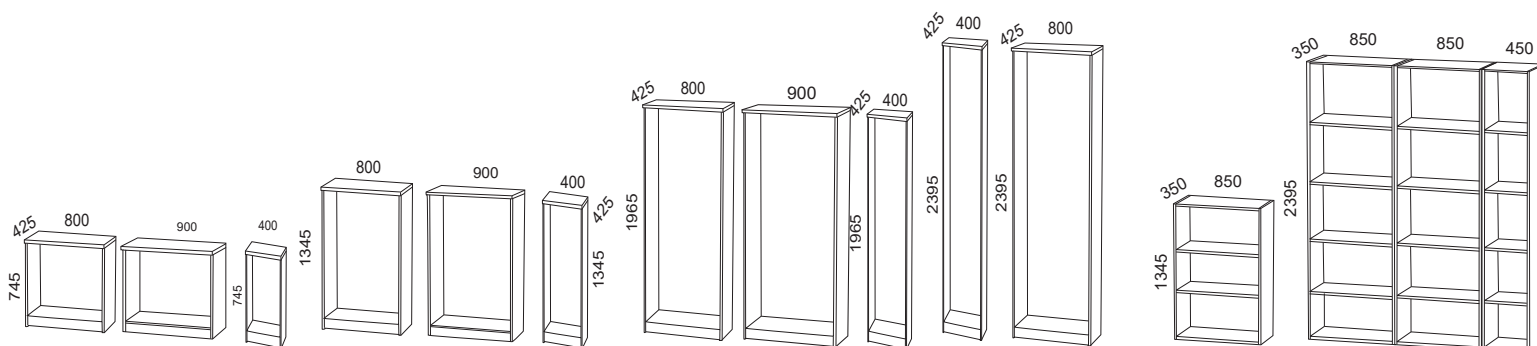

Programa / Programme

Armarios / Armoires

estanterías / rayonnage